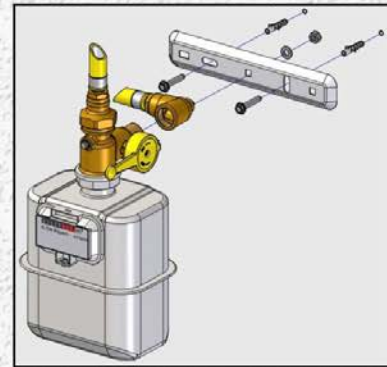

Inhalt Kundeninfo:

Manometer mit Druckknopfahn (Empfehlung)

Verbrauchsleitung

Erdgaszähleranschlussplatte*

Kundeninfo

Erdgaszähler

Montage Erdgaszähleranschlussplatte:

Verbrauchsleitung

Erdgasströmungswächter nach TRGI (Berechnung und Einbau durch Installationsunternehmen) mit thermisch auslösender Absperrinrichtung (TAE)

Eigentums-
grenze
Bayerwerk-
Betreiber (Kunde)
Netz GmbH

Erdgasdruckregelgerät

Hauptabsperrinrichtung (HAE)

* Diese Variante kommt zur Anwendung bei hartgelöteten Kupferleitungen, Kunststoffleitungen und Rohrleitungen in Pressverbindungstechnik.

Ausdrucke, Downloads oder sonstige Kopien der Originaldatei unterliegen nicht dem Änderungsdienst!