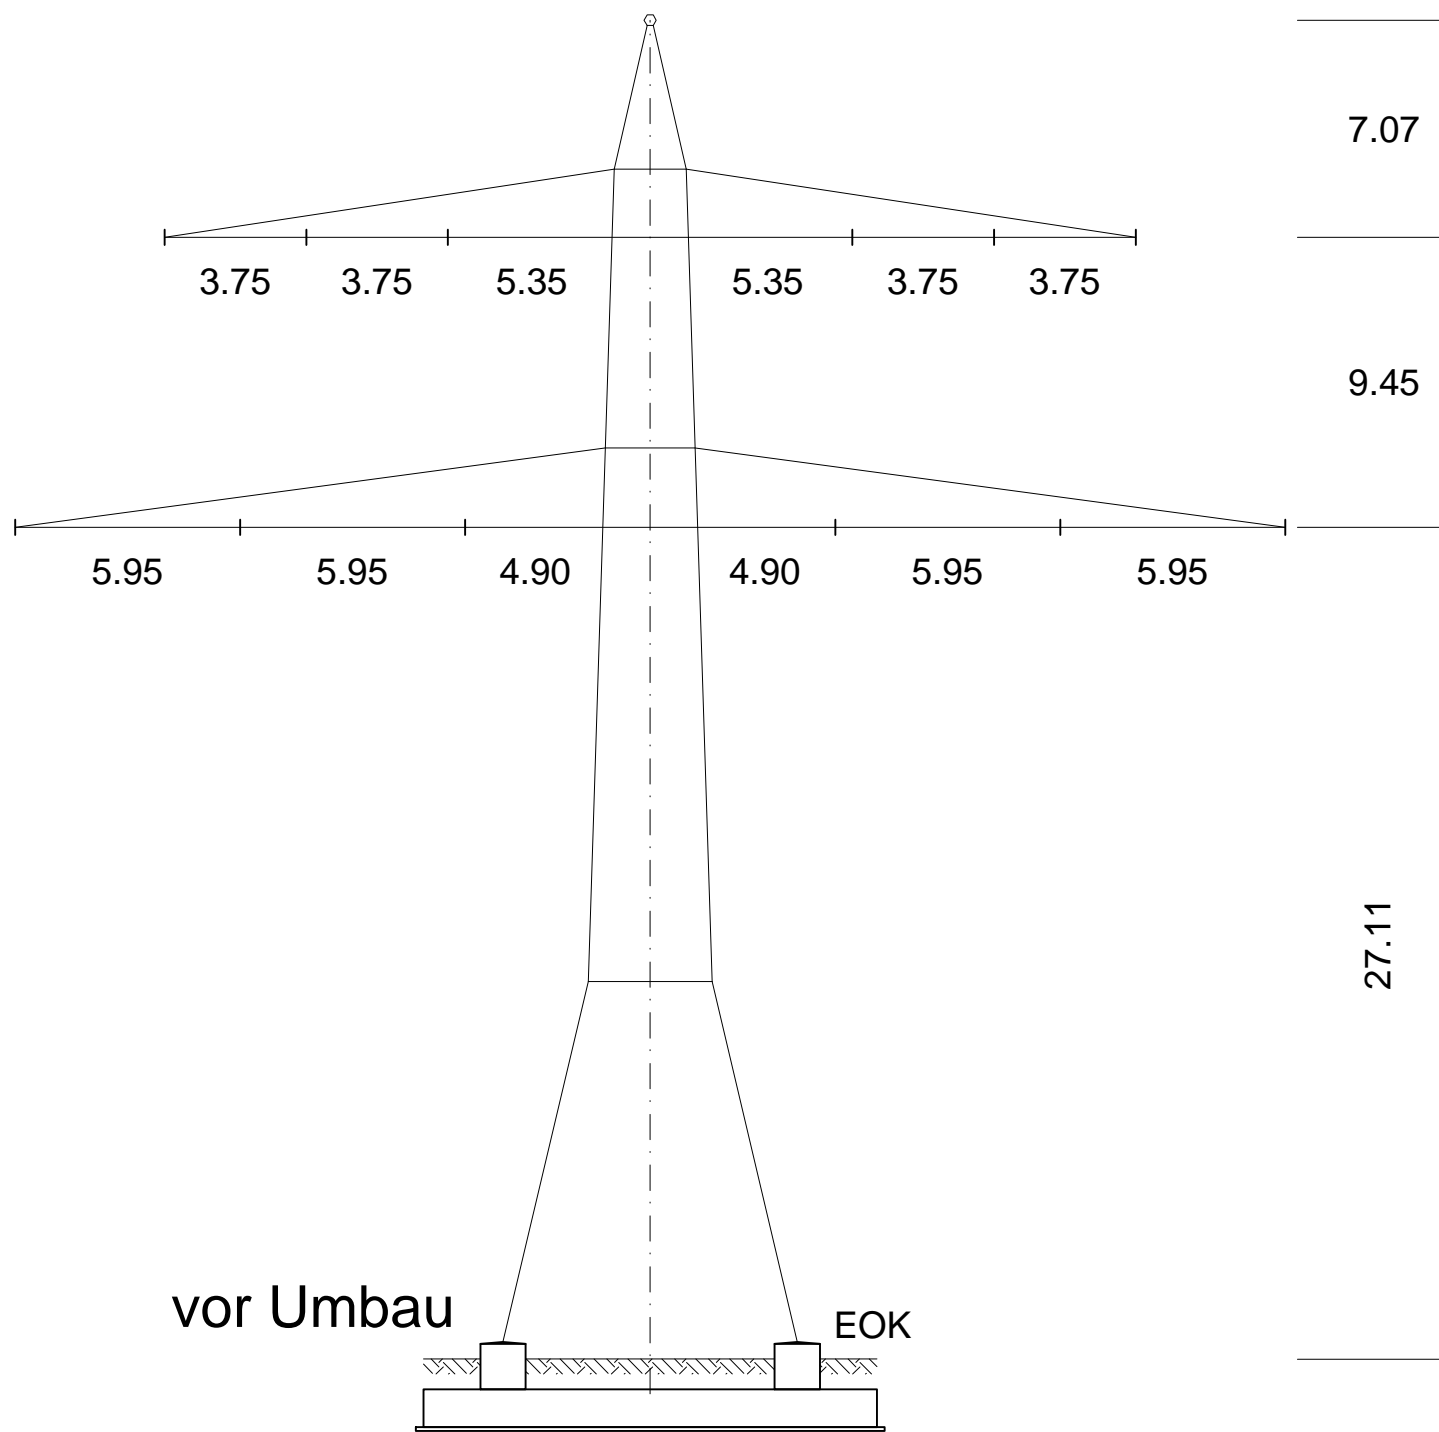

Mast E14
BA-C/2/63
WA120/+0

Mast E14 Anlage 03-3-6
BA-C/2/63
WA120/+0 +4,00

vor Umbau

EOK

nach Umbau

EOK

bayernwerk	110-kV-Leitung		Datum	Name
	110-kV-Ltg. Bergrheinfeld - Schweinfurt, B88		gezeichnet: 16.08.2017	Ehlertz
			geprüft: 16.08.2017	Obermeier
			geändert: 17.08.2017	Ehlertz
ohne Maßstab	Gegenüberstellung der Maste vor und nach dem Umbau			