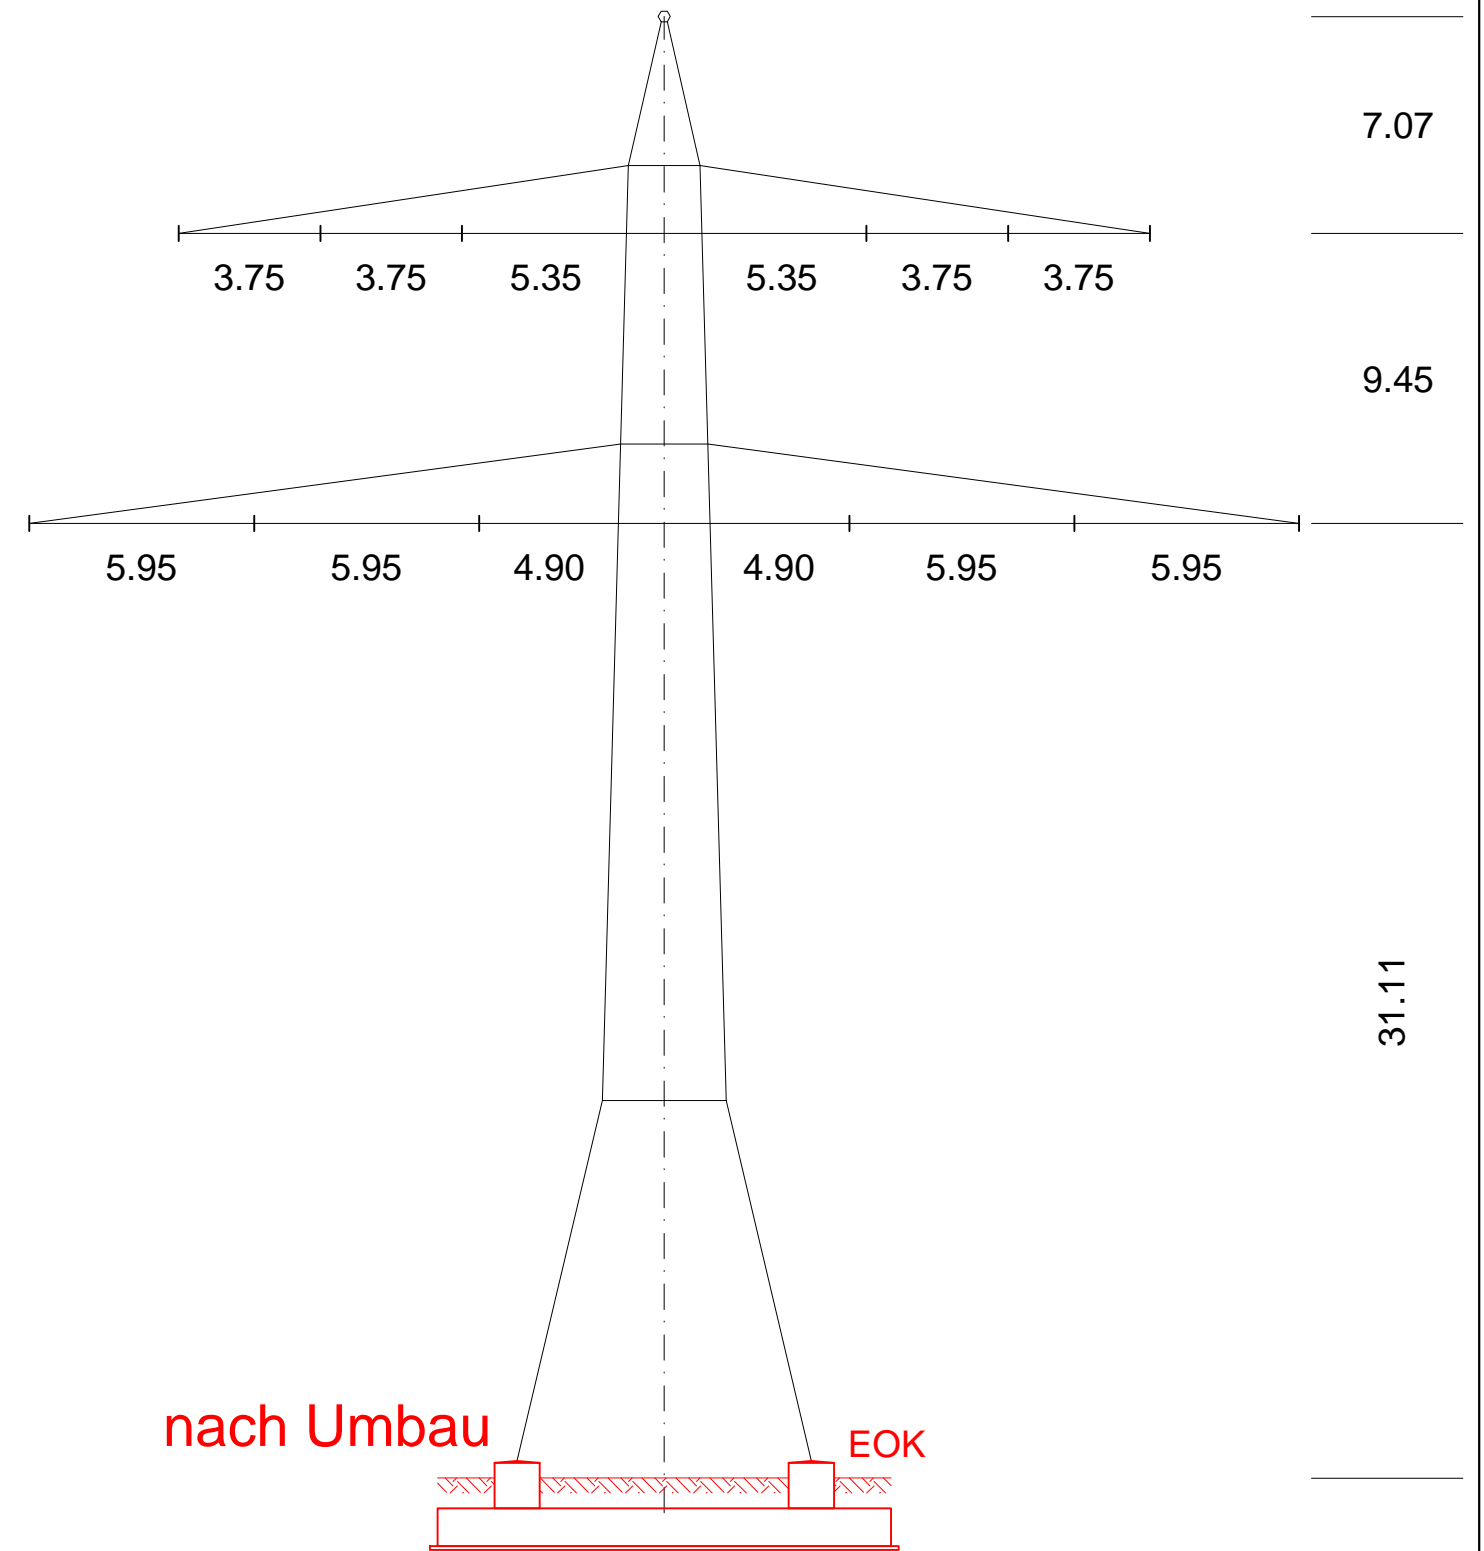

Mast E14
BA-C/2/63
WA120/+0

Mast E14 Anlage 03-3-6
BA-C/2/63
WA120/+0 +4,00

vor Umbau

EOK

nach Umbau

EOK

bayernwerk	110-kV-Leitung		Datum	Name
	110-kV-Ltg. Bergrheinfeld - Schweinfurt, B88		gezeichnet: 16.08.2017	Ehlertz
			geprüft: 16.08.2017	Obermeier
			geändert: 17.08.2017	Ehlertz
ohne Maßstab	Gegenüberstellung der Maste vor und nach dem Umbau			